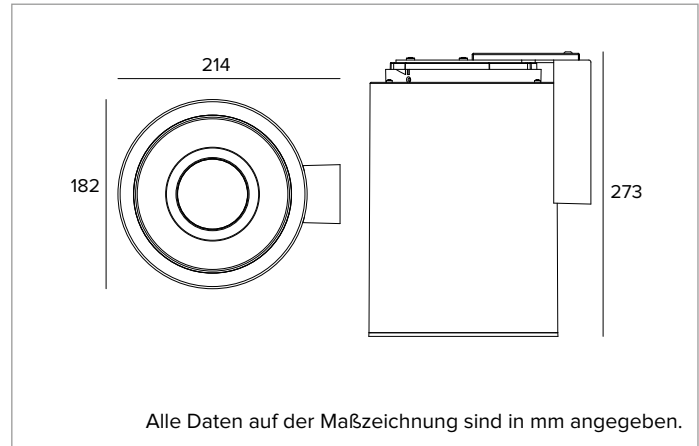

1T9697DA | CTEVO TUBE 180 Wandinstallation

Wandleuchte für LED-Leuchtmittel mit direkter Lichtemission

	2700K	H(m)	D(m)	E _{max} (lx)		
Ra90			75°			
Fixture Power	22W	1	1.53	1296		
Source Flux	2884lm	2	3.05	324		
Fixture Flux	1616lm	3	4.58	144		
Efficacy	73lm/W	4	6.10	81		
TS1536	I _{max} =449cd/klm	I _{max}	1296cd	5	7.63	52